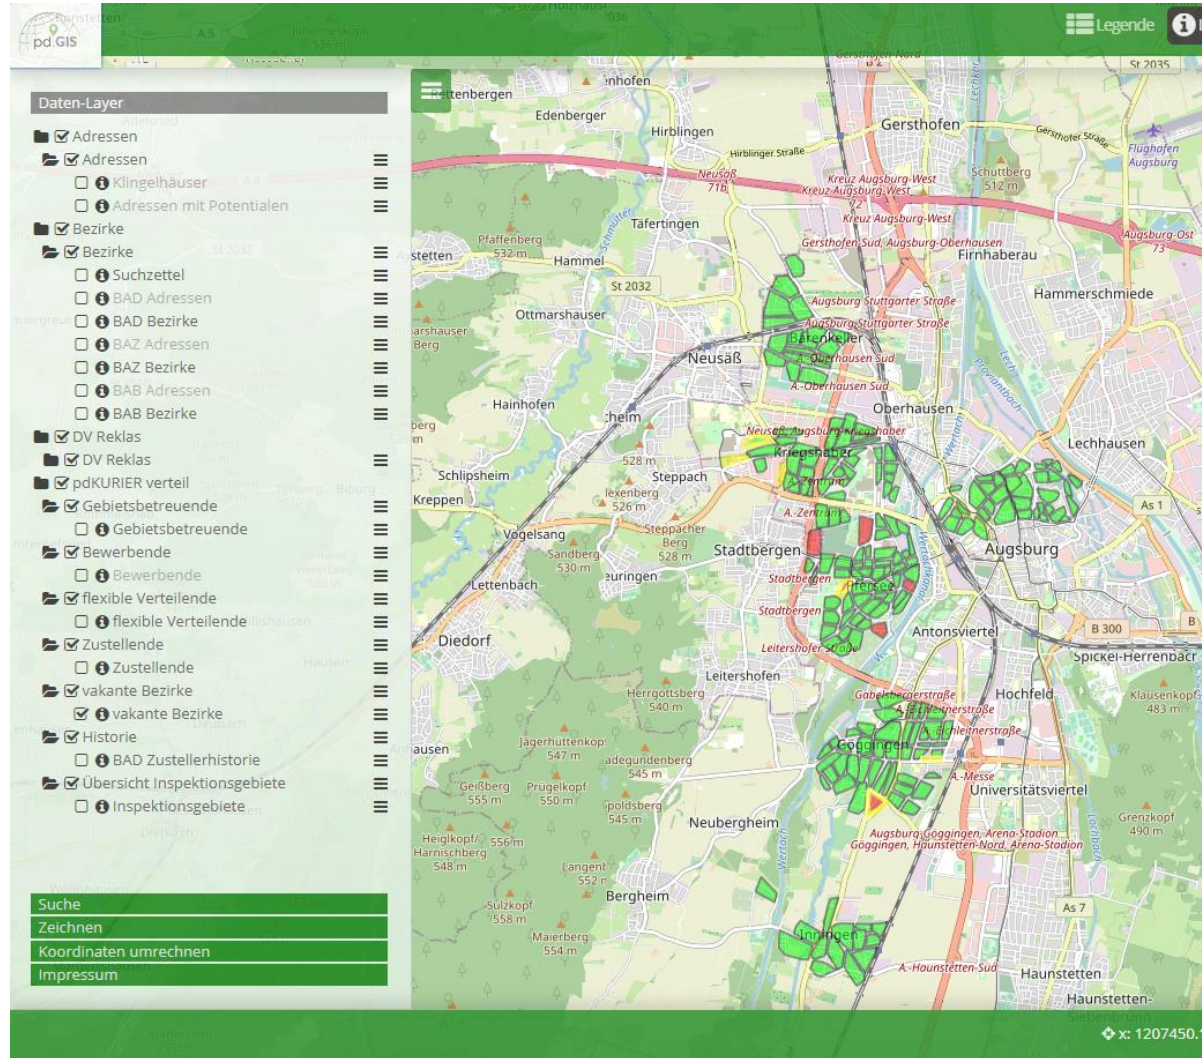

pd.KURIER Datenfilter | pdm_filter (kundenspezifisches Plug-in / CQL-Filter)