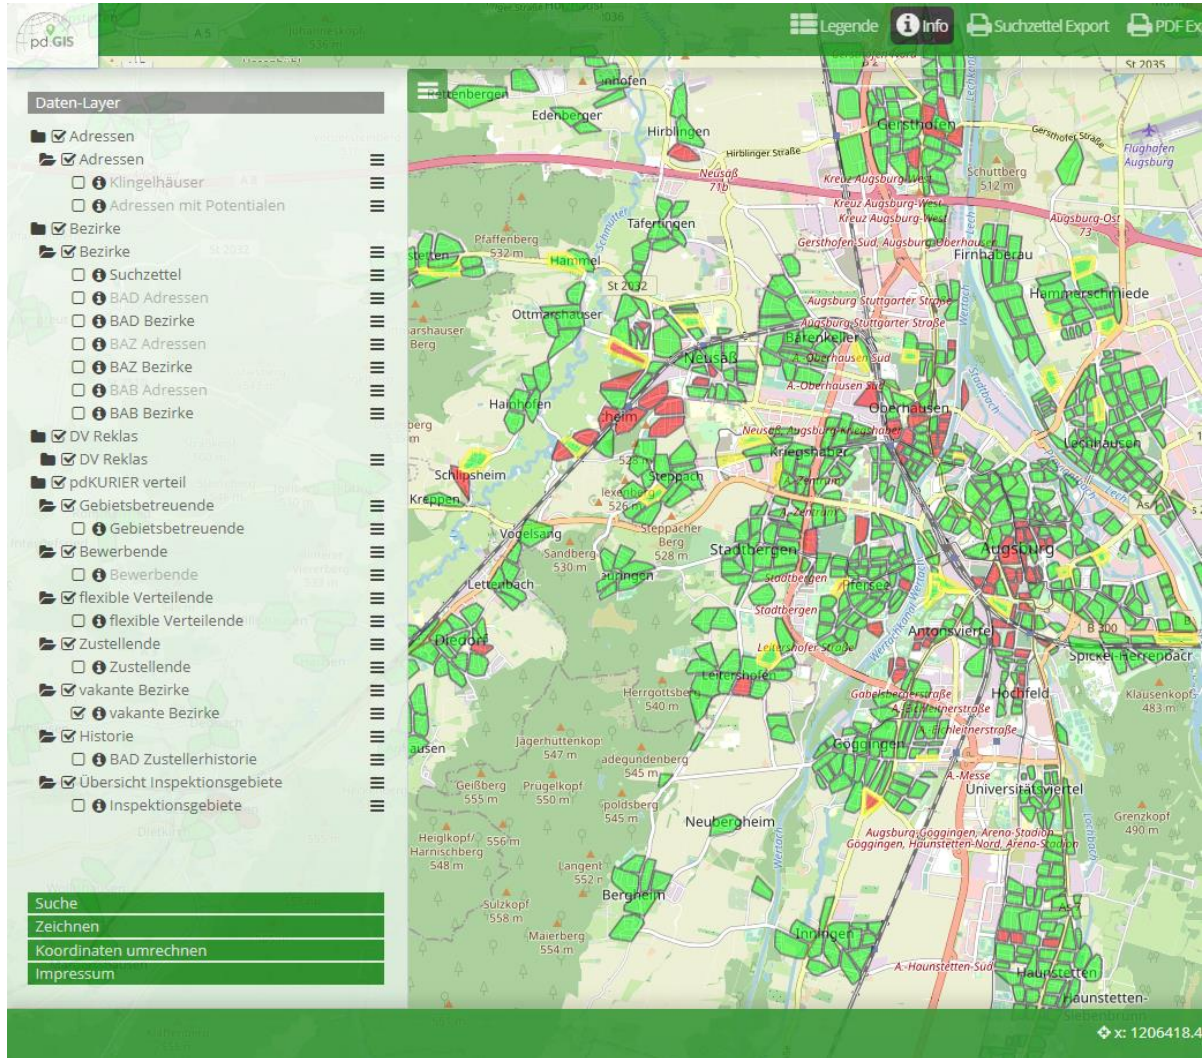

pd.KURIER Datenfilter | pdm_filter (kundenspezifisches Plug-in / CQL-Filter)