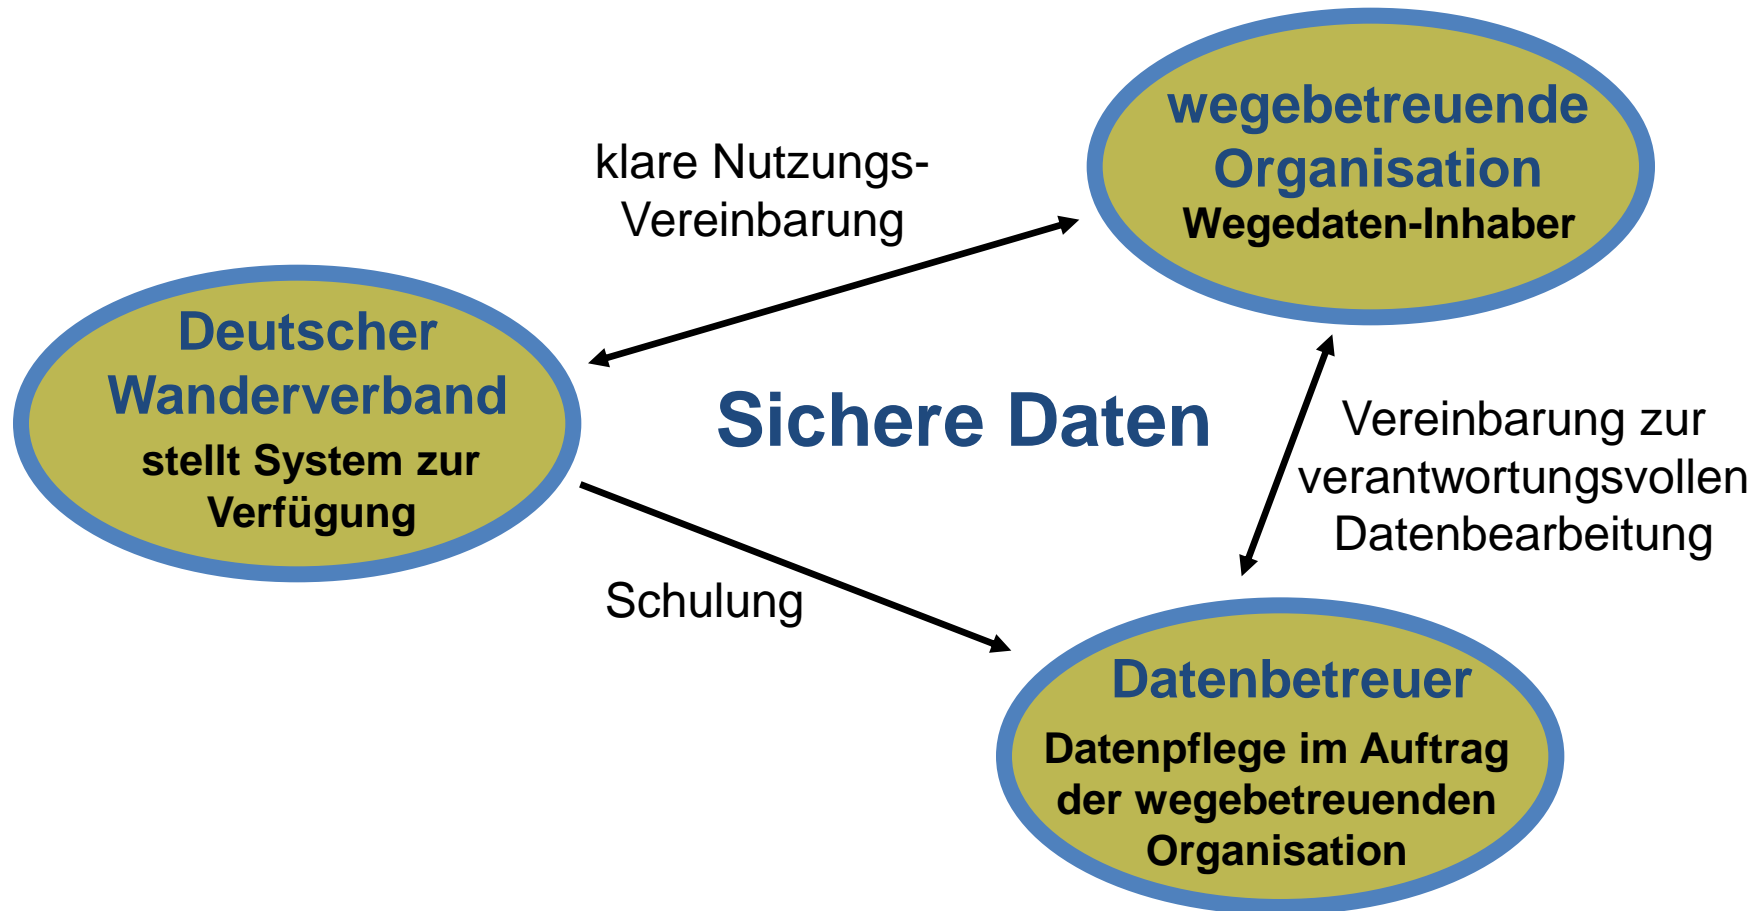

© DWV

Nutzen und Vorteile der Online-Wegeverwaltung

- Ein digitales Wegeverwaltungssystem mit **einheitlichen Standards** für **alle**
- **Einfache** Planung und Koordinierung der Wegearbeit
- Einbeziehung von **Naturschutzinformationen** zur Besucherlenkung schon in der Planungsphase von Wegen
- **Zielgerichtete** Abfragemöglichkeiten der Wegeinformationen durch Datenbetreuer und Koordinatoren
- Förderung der **Zusammenarbeit** und **Informationsaustausch** zwischen unterschiedlichen Organisationen

Die drei Säulen der Digitalen Wanderwegverwaltung

Technik

- **Serverbasierte** Online-Software
- **deutschlandweites** digitales Kartenwerk
- **2-stufiger Zugang** für autorisierte Nutzer

Qualifikation

- **GPS** Einsatz
- Datennutzung
- Kartenrechte
- digitaler Kartographie
- Wegeverwaltung **GIS**

Naturschutz

- **Visualisierung** aller Schutzgebiete
- **Kommunikation** und **Abstimmung** mit Naturparken, Forst, etc.

Die Struktur für sichere und aktuelle Datenhaltung

Zielgruppen

**Aktive ehrenamtliche
Wegebetreuer der
Wandervereine**